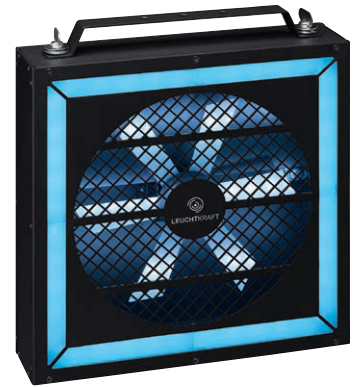

BLADE-116

Best.-Nr. 38.8430

LED-Lichteffektgerät im Ventilator-Design

- 116 RGB-LEDs (SMD 5050) für beste Lichtausbeute
- 8 LED-Segmente an der Gerätefront, 1 LED-Segment zur Beleuchtung des Ventilators, einzeln ansteuerbar
- Ventilatorgeschwindigkeit regelbar
- Ansteuerbar über 32 oder 13 DMX-Kanäle, auswählbar
- DMX-, Musik-, Auto- und M/S-Modus
- Strobe-Effekte mit variabler Geschwindigkeit (1-18 Blitze/Sekunde)
- Elektronische Dimmerfunktion (0-100 %)
- Bedienfeld mit LED-Anzeige für Adressierung und Voreinstellungen
- POWERCON-Netzanschluss und POWERCON-Parallelausgang

- Stromversorgung ~ 230 V/50 Hz/100 VA
- Abmessungen 40 x 40 x 11 cm
- Gewicht 9 kg

PARL-7730

Best.-Nr. 38.8360

LED-Scheinwerfer

- 1 x 30-W-RGB-COB-LED
- 9 x 6-W-RGBUV-LED
- 21 x weiße 0,5-W-LED (Strobe)
- Ansteuerbar über 22/9/6/2 DMX-Kanäle, auswählbar
- DMX-, Musik-, Auto- und M/S-Modus
- Bedienfeld mit LED-Anzeige für Adressierung und Voreinstellungen
- Durch 2 schwenkbare Montagebügel auch zum Aufstellen geeignet
- Schrauböse zur Befestigung eines Sicherungsseils

- Steckvorrichtung für die Montage mehrerer PARL-7730 übereinander
- Lieferung inklusive IR-Fernbedienung
- Stromversorgung ~ 230 V/50 Hz/85 VA
- Abmessungen 26,5 x 21 x 11,5 cm
- Gewicht 1,65 kg

RGBL-412DMX

Best.-Nr. 38.6440

LED-DMX-Lichteffekt-Panel, 3 Grundfarben (Rot, Grün, Blau) plus Weiß, mit Farbmixer und DMX-Steuerung

- 16 extrem helle 8-W-4in1-RGBW-LEDs für beste Lichtausbeute
- Ansteuerbar über 34, 32, 18, 10, 6 oder 4 DMX-Kanäle, auswählbar
- Musiksteuerung über integriertes Mikrofon, Empfindlichkeit regelbar
- Master-Slave-Modus mit automatisch ablaufenden Programmen
- Bedienfeld mit LED-Anzeige für DMX-Adressierung und Voreinstellungen
- Prozessorgesteuerte Farbwechsel und Lauflicht-Effekte
- Lange Lebensdauer bei geringem Stromverbrauch
- Integrierte Lüfter
- Übertemperaturschutz